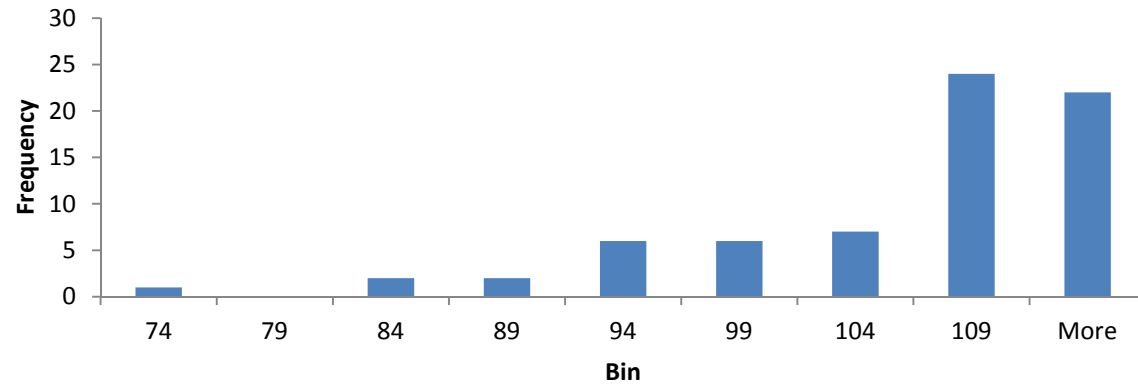

Histogram

Midterm Score	Midterm Grade
109 – 116	4
105 - 108	3.9
100 - 104	3.8
96 - 99	3.7
93 - 95	3.6
90 - 92	3.5
88 - 89	3.4
81 - 87	3.3
74 - 80	3